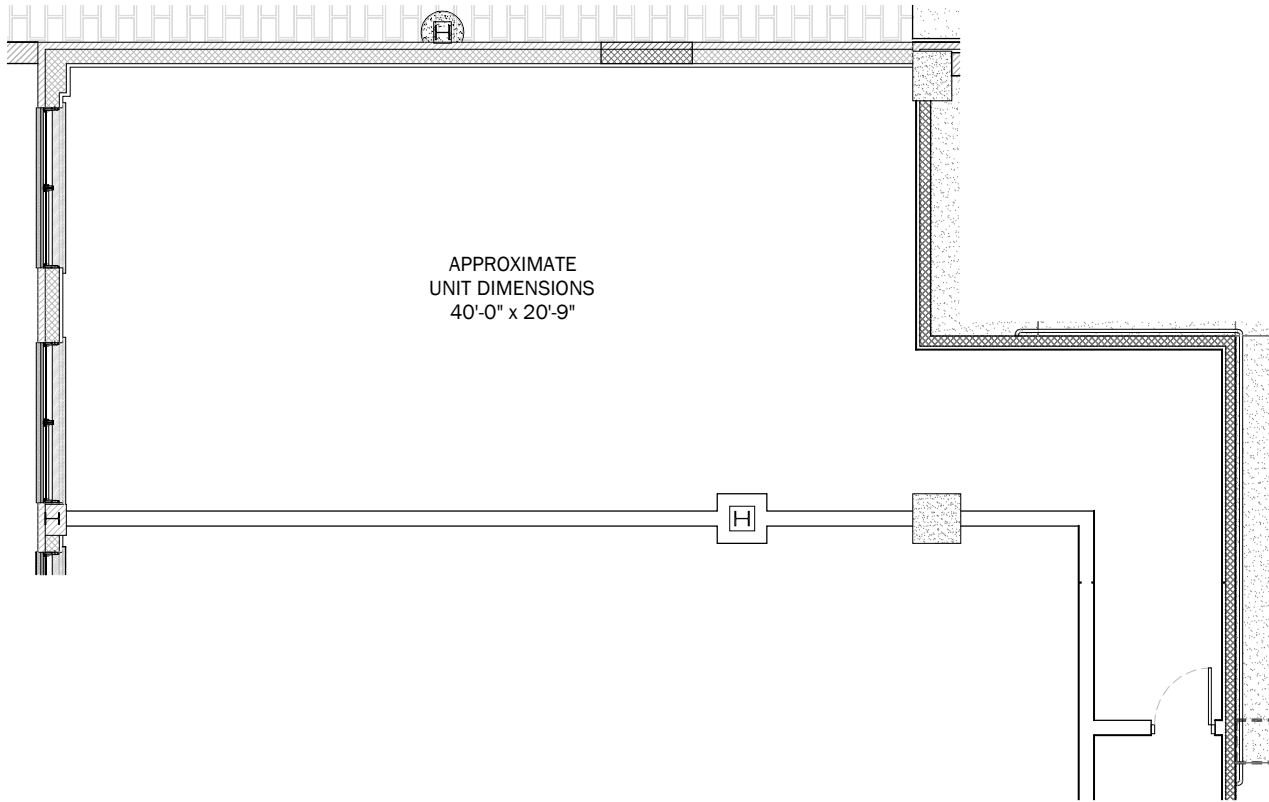

# Unit 200

MIT TOWN

UNIT KEYPLAN

NORTH